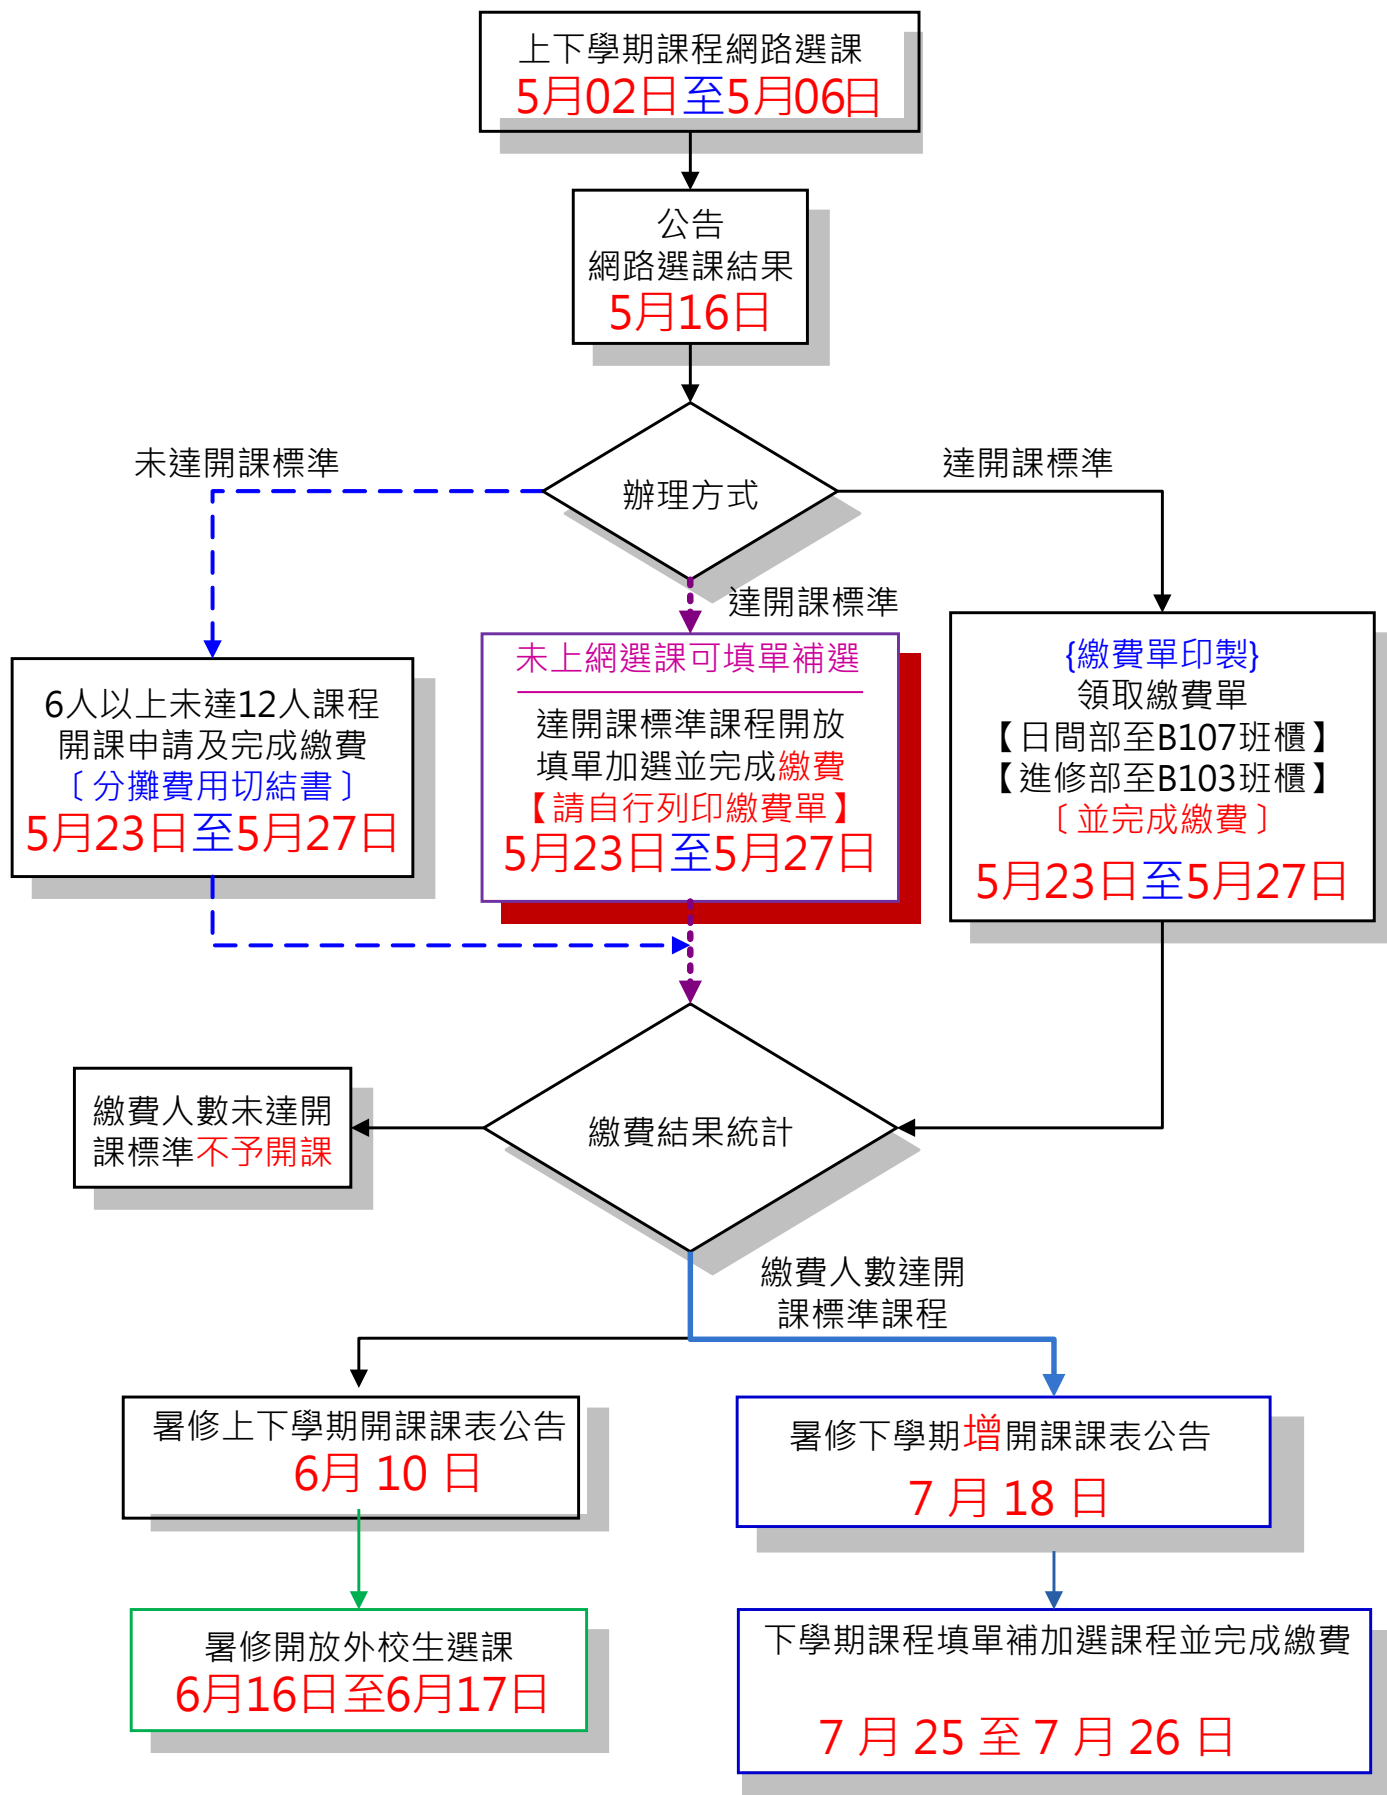

110學年度暑修上下學期課程選課流程

上學期課程上課日期:111年7月4日至8月5日

下學期課程上課日期:111年8月8日至9月8日